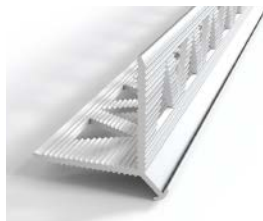

PROFILI PER CAPPOTTO

PROFILI PER CARTONGESSO

PARASPIGOLO IN PVC TESTA A "T" PER INTONACO - barra 2,8 m

PROFILO-MT

codice	descrizione	colore	confezione	€/mt	€/barra
PROFILO-MT ***	paraspigolo in PVC testa a T	bianco	140 m	0,471	1,320